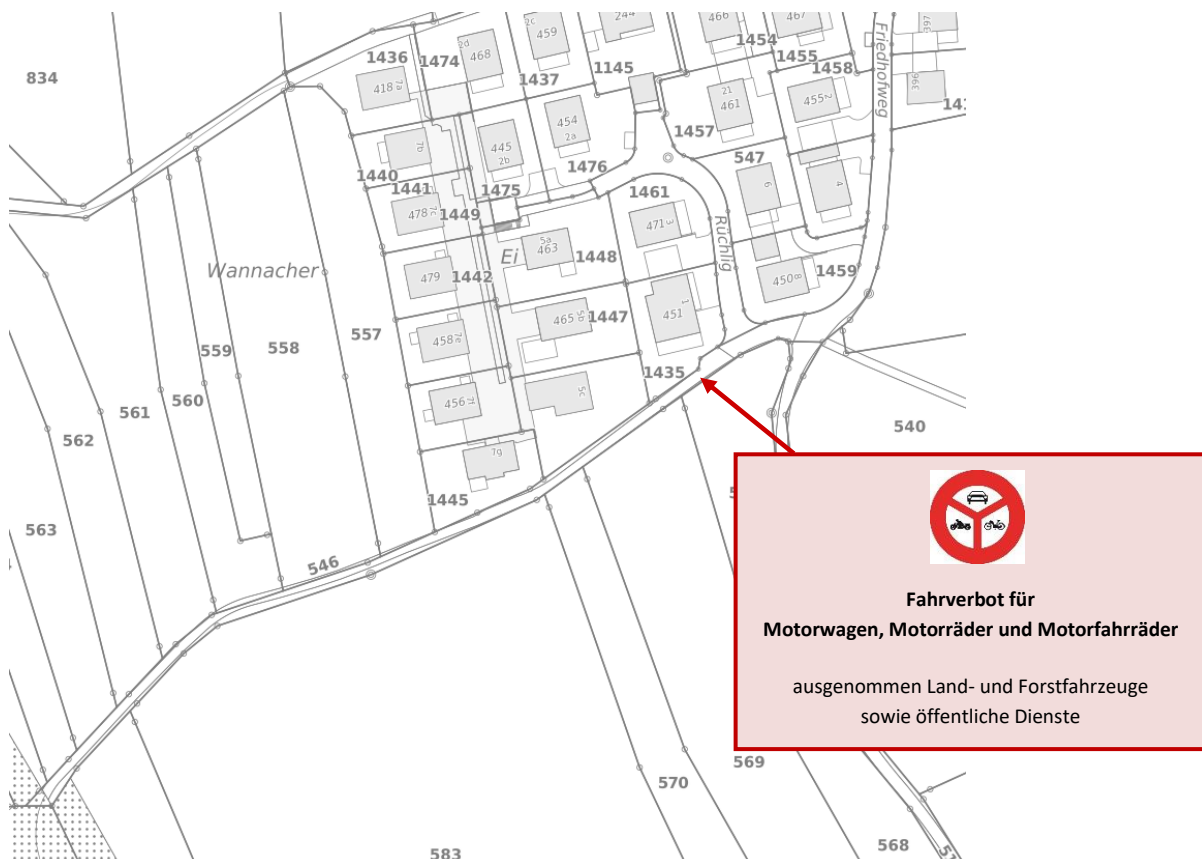

Gemeindekanzlei

Haldenweg 332 | 5705 Hallwil

☎ 062 777 30 10 | ✉ gemeinde@hallwil.ch

Hallwil
eifach andersch

Gemeinderatsnachrichten

Fahrverbot "Wannackerweg" (Gebiet Rüchlig), ab Beginn Naturstrasse bis Waldgrenze

Dem Gemeinderat wurde durch Anwohner des Gebiets Rüchlig mitgeteilt, dass der Wannackerweg häufig von verschiedenen Kurieren als Zufahrtsstrasse genützt wird.

Die Gemeinde hat die Naturstrasse auf dem Wannackerweg nach der Vollendung der verschiedenen Bauten im Gebiet Rüchlig Instand gestellt und für den Oberflächenabfluss entsprechende Querrinnen eingebaut.

Um den Strassenzustand zu wahren und die Sicherheit der Strassenbenützer zu gewährleisten hat der Gemeinderat entschieden, auf dem Wannackerweg - ab Verzweigung Rüchlig bzw. Beginn Naturstrasse bis zur Waldgrenze ein Fahrverbot für Motorwagen, Motorräder und Motorfahrräder - ausgenommen Land- und Forstfahrzeuge sowie öffentliche Dienste - zu verfügen.

Die Verkehrsbeschränkung wurde im Amtsblatt des Kantons Aargau vom 27. Februar 2024 und im Lenzburger Bezirks-Anzeiger vom 29. Februar 2024 publiziert.